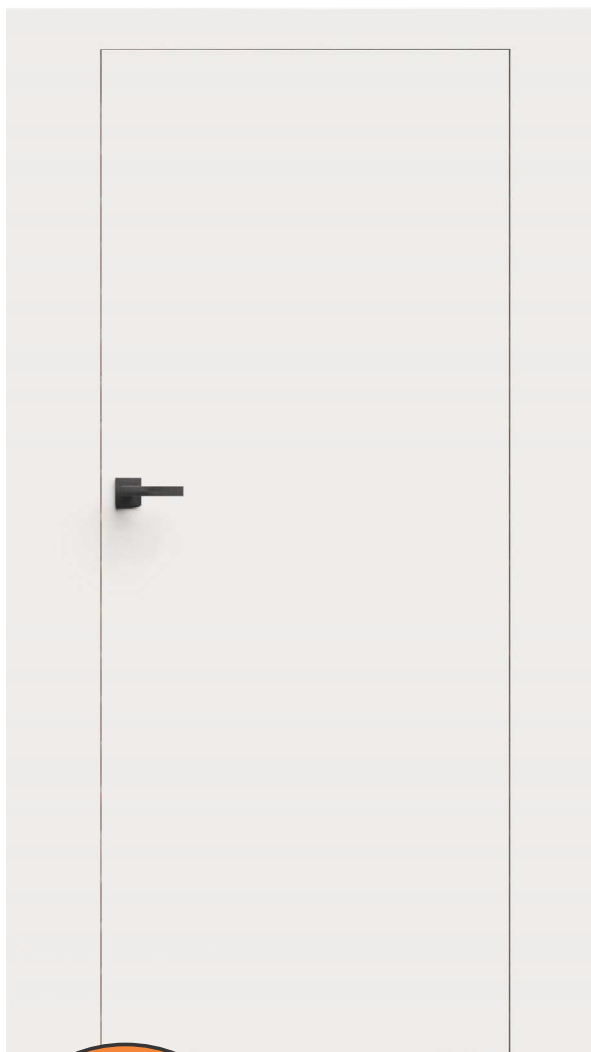

SARA ECO 2

SKRZYDŁA DRZWIOWE BEZPRZYLGOWE I ODWRÓCONA PRZYLGĄ
wewnętrzne wewnętrzne lokalowe

SARA ECO 2

W STANDARDZIE

- » rama z drewna iglastego
- » gniazda pod 2 lub 3 zawiasy wpuszczane w kolorach ościeżnic
- » wypełnienie „plaster miodu”, płyta wiórowa otworowa
- » zamek zasuwkowy na blokadę łazienkową lub zamek oszczędnościowy

* Uwaga: ze stanów magazynowych dostępne są wybrane konfiguracje modelu SARA ECO 2 w kolorze grunt.

Kolor: grunt (gotowe do malowania w kolorze ściany)

Rodzaj: Bezprzylgowe, odwrócona przylga

Norma: 2020

Szerokości: 60, 70, 80, 90

Opcje: zamek oszczędnościowy, WC, podcięcie wentylacyjne

Ościeżnica aluminiowa:

– Kolor: aluminium, biała

szer. 60, 70, 80, 90

Dekor

CENA SKRZYDŁA SARA ECO 2 OD:

406 zł netto / 499,38 zł brutto

Szerszą kolorystkę kolekcji SARA ECO 2 znajdziesz na www.dre.pl

Użyte w katalogu zdjęcia i wizualizacje przedstawiają skrzydła w szerokości 80 cm. W przypadku innych szerokości skrzydeł, proporcje rozmieszczenia wzoru kolekcji, szklenia, ramek, frezowań, grafiki będą uległy zmianie.